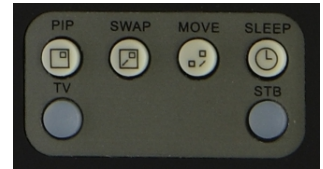

Voit myöhemmin tarkastaa aktiivisen tilan huomioimalla mihin painikkeeseen syttyy valo kun toista kaukosäätimen painiketta painetaan.

TV-tilassa TV-painikkeeseen syttyy valo vain kun painettu näppäin lähettää kaukosäätimestä signaalin televisioon.

Esimerkiksi: Kaukosäädin on TV-tilassa.

Jos Volyyymi + / - painiketta painetaan syttyy TV-painikkeessa valo.

Stop-painiketta ei käytetä TV:n ohjaamiseen, joten TV-painikkeeseen ei syty valoa.

TV-tilassa käytettävät painikkeet: PVR, teksti-TV, numerot 0-9, mykistys, volyyymi & ohjelma.